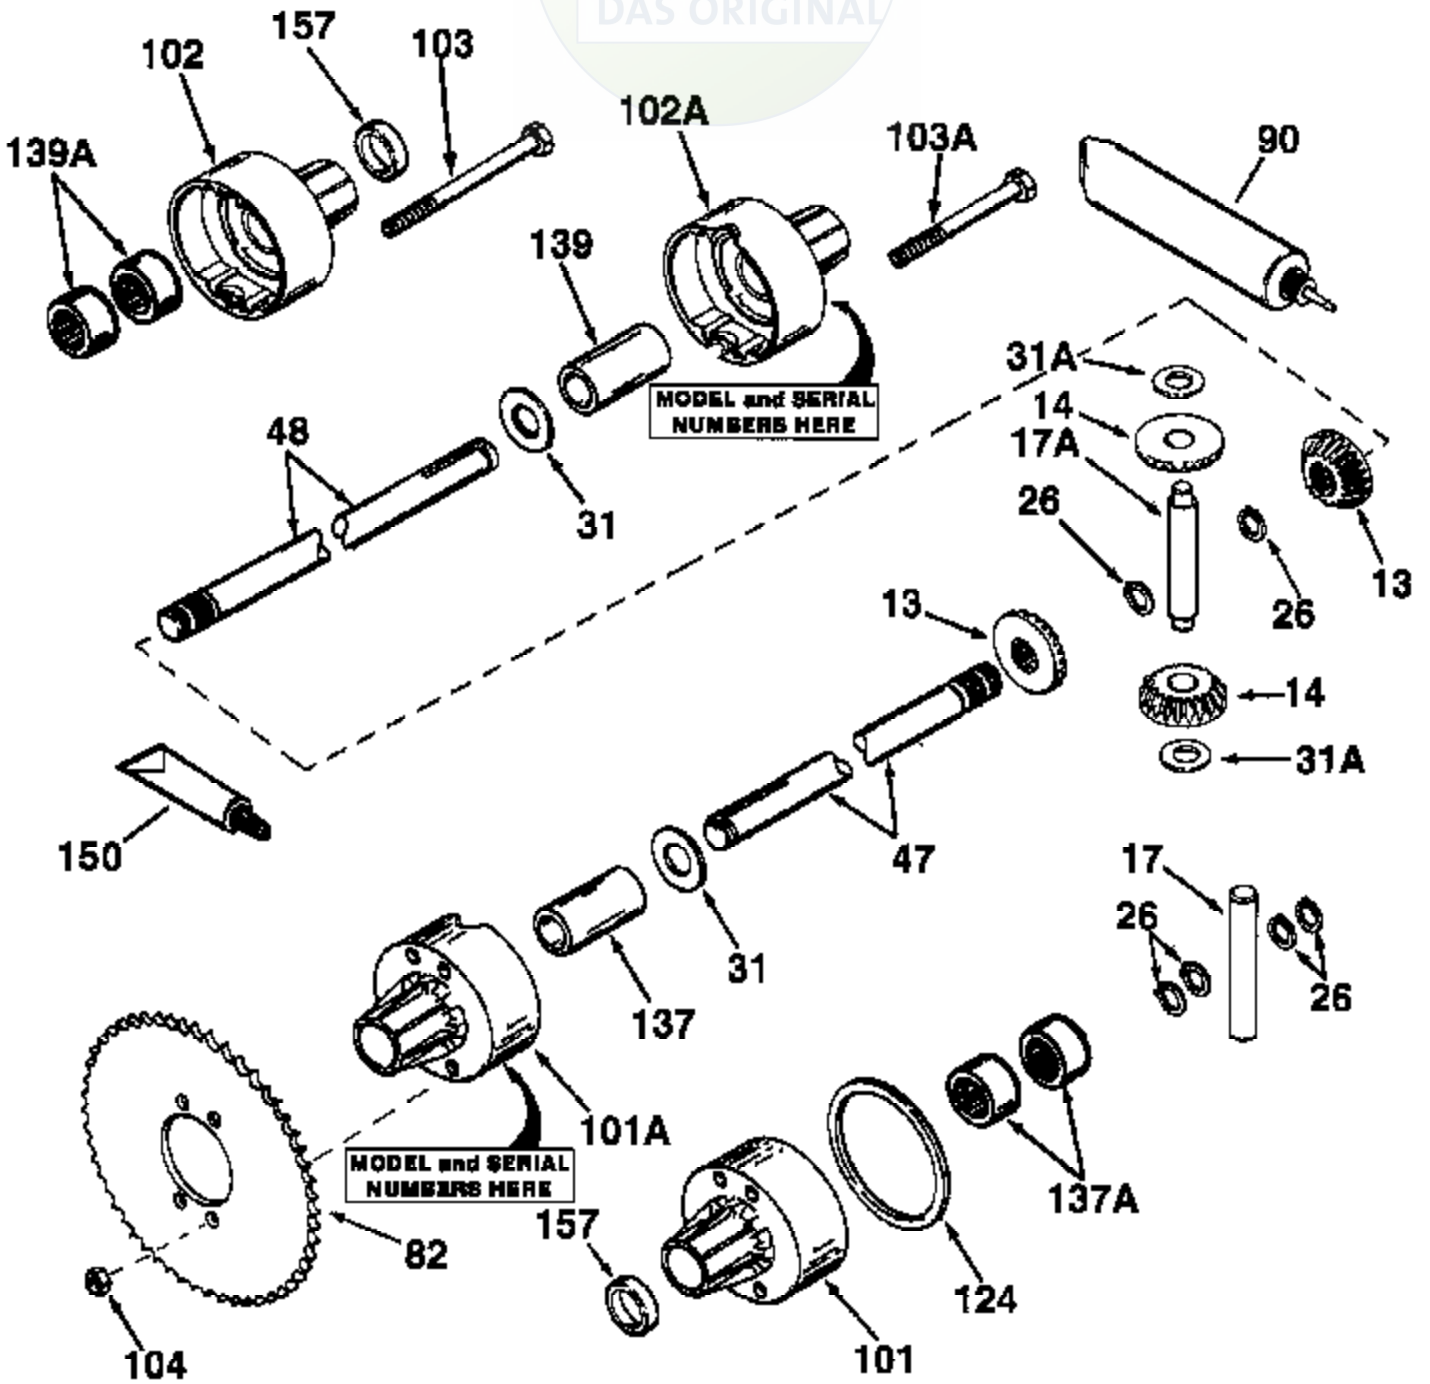

# JOIST

SICHER IST DAS:  
DAS ORIGINAL

Ref #	Part Number	Qty	Description
13	778130		Gear, Bevel (16 teeth) (Steel)
14	778131		Gear, Pinion (16 teeth) (Steel)
17	786040		Pin, Drive
26	792018		Ring, Snap (.078 thick)
31	780045		Washer, Thrust
31A	780096		Washer, Thrust
82	786043		Sprocket. No Teeth 54. OD 8.823
82	786051		Sprocket. No Teeth 60. OD 9.841
82	786070		Sprocket. No Teeth 48. OD 7.920
82	786041A		Sprocket. No Teeth 45. OD 7.389
82	786042		Sprocket. No Teeth 40. OD 6.650
90	788067B		Grease (32 oz. bottle Bentonite greas e)
101	774342	100-100-014	Differential Carrier Housing (Incl. 1 37)
102	774343	Peerless #1	Differential Carrier Housing (Incl. 1 39)
103	792093		Screw, 5/16-18 x 4-3/16"
104	792042		Nut, Lock, 5/16-18
104A	792061		Washer (Use as required)
124	788055A		Gasket, Differential (Use as required )
137	780110		Bushing
139	780110		Bushing

<b>47</b> 	<b>48</b> 	<b>47L</b> 	<b>48L</b> 
<b>47A</b> 	<b>48A</b> 	<b>47M</b> 	<b>48M</b> 
<b>47B</b> 	<b>48B</b> 	<b>47N</b> 	<b>48N</b> 
<b>47C</b> 	<b>48C</b> 	<b>47P</b> 	<b>48P</b> 
<b>47D</b> 	<b>48D</b> 	<b>47Q</b> 	<b>48Q</b> 
<b>47E</b> 	<b>48E</b> 	<b>47R</b> 	<b>48R</b> 
<b>47F</b> 	<b>48F</b> 	<b>47S</b> 	<b>48S</b> 
<b>47G</b> 	<b>48G</b> 	<b>47T</b> 	<b>48T</b> 
<b>47H</b> 	<b>48H</b> 	<b>47U</b> 	<b>48U</b> 
<b>47I</b> 	<b>48I</b> 	<b>47V</b> 	<b>48V</b> 
<b>47J</b> 	<b>48J</b> 	<b>47W</b> 	<b>48W</b> 
<b>47K</b> 	<b>48K</b> 	<b>47X</b> 	<b>48X</b> 

---

Ref #	Part Number	Qty	Description
47D	774453		Axle (18-15/16" long)
48D	774454		Axle (9-11/64" long)
104A	792061		Washer (Use as required)

---